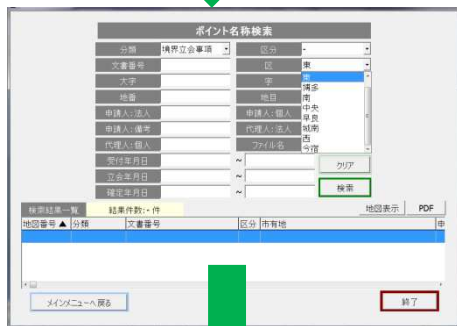

〇〇市農林水産局様での参考事例

メインメニュー

地図画面からの検索

該当の地図を選択

該当の地図上の
ポイントをクリック

項目語句からの検索

複数の項目条件で検索

- ・農業施設関連資料検索システム
- ・ノンアプリとポイントレイヤーを駆使
- ・地図画面からの資料検索
- ・項目語句からの資料検索
- ・GISを使用しない安価なシステム

目的の資料・
図面等を表示

該当の地図上の
ポイントをクリック

目的の資料・
図面等を表示