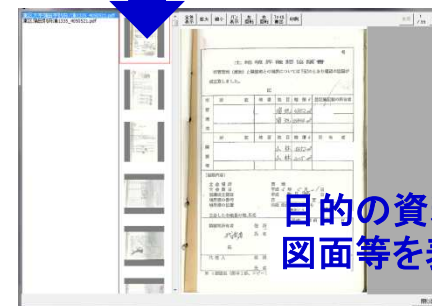

〇〇市農林水産局様での参考事例

メインメニュー

地図画面からの検索

該当の地図を選択

該当の地図上の
ポイントをクリック

項目語句からの検索

複数の項目条件で検索

- ・農業施設関連資料検索システム
- ・ノンアプリとポイントレイヤーを駆使
- ・地図画面からの資料検索
- ・項目語句からの資料検索
- ・GISを使用しない安価なシステム

目的の資料・
図面等を表示

該当の地図上の
ポイントをクリック

目的の資料・
図面等を表示